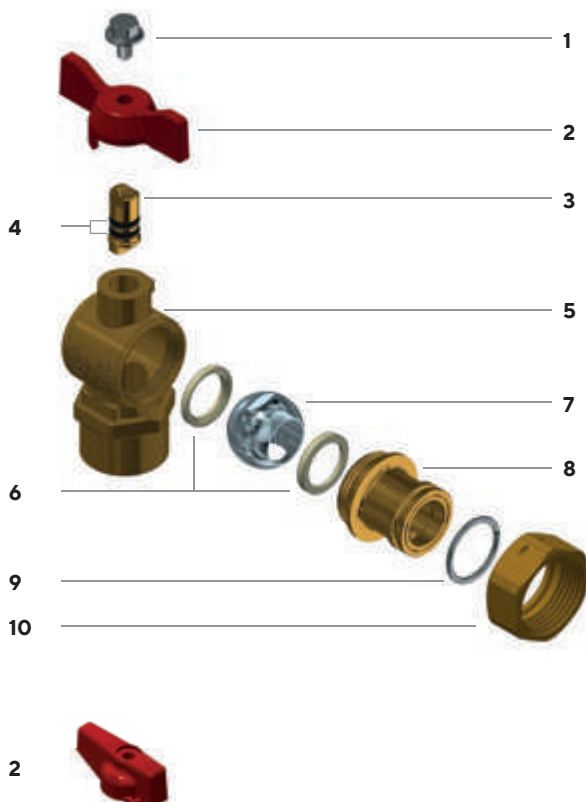

352

Kugelabsperrhahn, Winkelausführung, innen/innen mit Überwurfmutter für Wasserzähler

Female/female angle shut-off ball valves with swivel nut for water meters

PN25

MADE IN ITALY

NICHT VERNICKELT
NOT NICKEL-PLATED

Betriebsdruck: 25 bar

Betriebstemperatur: -20°C +130°C (kein Frost)

Zylindrische Gewinde nach ISO 228-1

Spindeldichtung: - 1/2" - 3/4" von innen montierte Spindel mit 2 O-Ringen aus EPDM PEROX

Kugeldichtung mit 2 PTFE-Kugeldichtungen

Working pressure: 25 bar

Working temperature: -20°C +130°C (no frost)

Cylindrical threads according to ISO 228-1

Seal on the stem: 1/2" - 3/4" stem assembled from inside with 2 EPDM PEROX OR.

Seal on the ball with 2 PTFE gaskets

- 1 AISI 430 steel screw
- 2 With aluminium "T" handle or aluminium knob
- 3 CW614N UNI EN 12164 stem
- 4 O-Ring aus EPDM PEROX
- 5 CW617N UNI EN 12165 body valve
- 6 PTFE gasket
- 7 CW617N EN 12165 chrome plated ball
- 8 CW617N EN 12165 end adaptor
- 9 Steel elastic ring
- 10 CW617N UNI EN 12165 nut