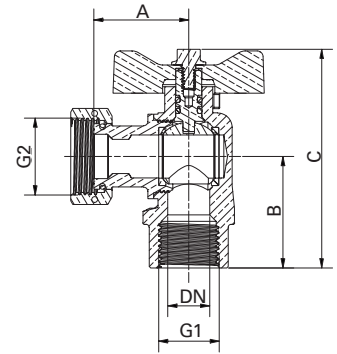

Working pressure: 25 bar

Working temperature: -20°C +130°C (no frost)

Cylindrical threads according to ISO 228-1

Seal on the stem: 1/2" - 3/4" stem assembled from inside with 2 EPDM PEROX OR.

Seal on the ball with 2 PTFE gaskets

- 1 Schraube aus Edelstahl AISI 430
- 2 Mit T-Griff oder Aluminium-Drehknopf
- 3 Spindel aus CW614N EN 12164
- 4 O-Ring aus EPDM PEROX
- 5 Ventilgehäuse aus CW617N UNI EN 12165
- 6 PTFE-Kugeldichtung
- 7 Kugel aus CW617N UNI EN 12165 verchromt
- 8 Muffe aus CW617N EN 12165
- 9 Elastischer Sicherungsring aus Stahl
- 10 Mutter aus CW617N UNI EN 12165

- 1 AISI 430 steel screw
- 2 With aluminium "T" handle or aluminium knob
- 3 CW614N UNI EN 12164 stem
- 4 O-Ring aus EPDM PEROX
- 5 CW617N UNI EN 12165 body valve
- 6 PTFE gasket
- 7 CW617N EN 12165 chrome plated ball
- 8 CW617N EN 12165 end adaptor
- 9 Steel elastic ring
- 10 CW617N UNI EN 12165 nut

Mit Aluminium-T-Griff
With aluminium "T" handle

TRINKWASSER
DRINKING WATER

Anschlüsse Connections		Produktcode Product code		PN	DN	A ±0,5 mm	B ±0,2 mm	C mm	VE klein/groß Pack. num. pieces
G1	G2								
1/2"	1/2"	352D1/2J6R1/2	352D1/2J6B1/2	25	15	34,75	38,3	75	10/120
1/2"	3/4"	352D1/2J6R3/4	352D1/2J6B3/4	25	15	32,65	38,3	75	10/120
3/4"	3/4"	352E3/4J6R3/4	352E3/4J6B3/4	25	15	32,65	34	72,5	10/120