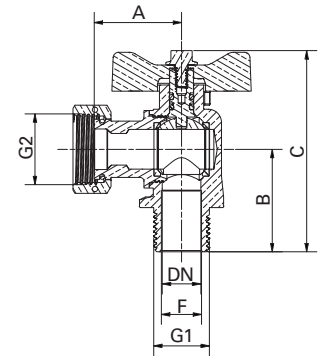

Working pressure: 25 bar

Working temperature: -20°C +130°C (no frost)

Cylindrical threads according to ISO 228-1

Seal on the stem: stem assembled from inside with 2 EPDM PEROX

Seal on the ball with 2 PTFE gaskets

- 1 Schraube aus Edelstahl AISI 430
- 2 Mit T-Griff oder Aluminium-Drehknopf
- 3 Spindel aus CW614N EN 12164
- 4 O-Ring aus EPDM PEROX
- 5 Ventilgehäuse aus CW617N UNI EN 12165
- 6 PTFE-Kugeldichtung
- 7 Kugel aus CW617N UNI EN 12165 verchromt
- 8 Muffe aus CW617N EN 12165
- 9 Elastischer Sicherungsring aus Stahl
- 10 Mutter aus CW617N UNI EN 12165

- 1 AISI 430 steel screw
- 2 With aluminium "T" handle or aluminium knob
- 3 CW614N UNI EN 12164 stem
- 4 O-Ring aus EPDM PEROX
- 5 CW617N UNI EN 12165 body valve
- 6 PTFE gasket
- 7 CW617N EN 12165 chrome plated ball
- 8 CW617N EN 12165 end adaptor
- 9 Steel elastic ring
- 10 CW617N UNI EN 12165 nut

Mit Aluminium-T-Griff
With aluminium "T" handle

TRINKWASSER
DRINKING WATER

Anschlüsse Connections		Produktcode Product code		PN	DN	A±0,5 mm	B±0,2 mm	C mm	F mm	VE klein/groß Pack. num. pieces
G1	G2									
1/2"	1/2"	353D1/2J6R1/2	353D1/2J6B1/2	25	15	34,75	38,3	75	15	10/120
1/2"	3/4"	353D1/2J6R3/4	353D1/2J6B3/4	25	15	32,65	38,3	75	15	10/120
3/4"	3/4"	353E3/4J6R3/4	353E3/4J6B3/4	25	15	32,65	38,3	75	20	10/120
1"	1"	353F001J6R1	353F001J6B1	25	20	41,85	50	90,5	25	4/48