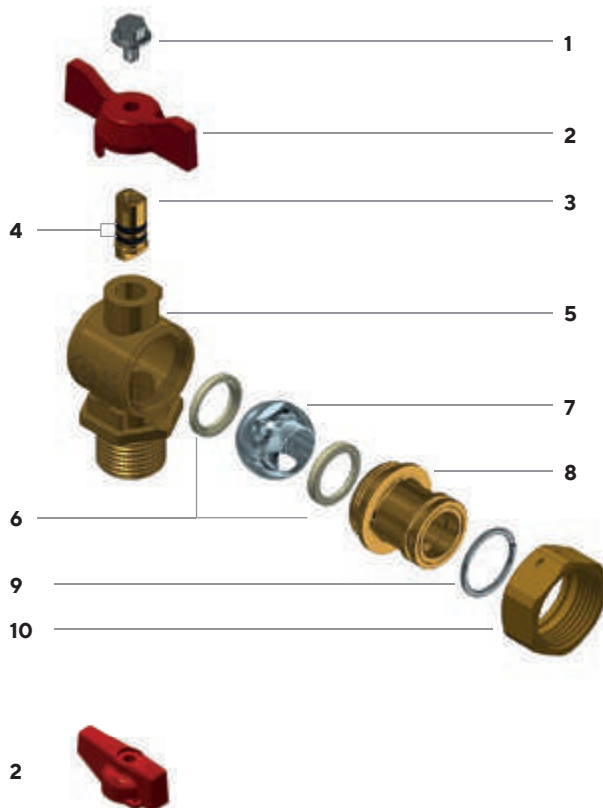

353

Kugelabsperrhahn, Winkelausführung, außen/Innen mit Überwurfmutter für Wasserzähler

Male/female angle shut-off ball valves with swivel nut for water meters

PN25

MADE IN ITALY

NICHT VERNICKELT
NOT NICKEL-PLATED

Betriebsdruck: 25 bar

Betriebstemperatur: -20°C +130°C (kein Frost)

Zylindrische Gewinde nach ISO 228-1

Spindeldichtung: von innen montierte Spindel mit 2 O-Ringen aus EPDM PEROX

Kugeldichtung mit 2 PTFE-Kugeldichtungen

Working pressure: 25 bar

Working temperature: -20°C +130°C (no frost)

Cylindrical threads according to ISO 228-1

Seal on the stem: stem assembled from inside with 2 EPDM PEROX

Seal on the ball with 2 PTFE gaskets

- 1 AISI 430 steel screw
- 2 With aluminium "T" handle or aluminium knob
- 3 CW614N UNI EN 12164 stem
- 4 O-Ring aus EPDM PEROX
- 5 CW617N UNI EN 12165 body valve
- 6 PTFE gasket
- 7 CW617N EN 12165 chrome plated ball
- 8 CW617N EN 12165 end adaptor
- 9 Steel elastic ring
- 10 CW617N UNI EN 12165 nut