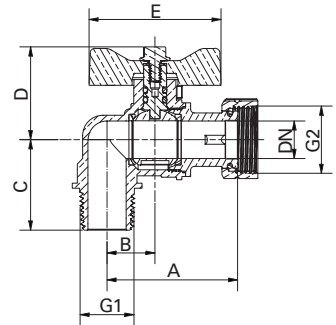

Spindeldichtung: von innen montierte Spindel mit 2 O-Ringen aus EPDM PEROX

Kugeldichtung mit 2 PTFE-Kugeldichtungen

Working pressure: 25 bar

Working temperature: -20°C +130°C (no frost)

Cylindrical threads according to ISO 228-1

Seal on the stem: stem assembled from inside with 2 EPDM PEROX

Seal on the ball with 2 PTFE gaskets

- 1 Schraube aus Edelstahl AISI 430
- 2 Mit T-Griff oder Aluminium-Drehknopf
- 3 Spindel aus CW614N EN 12164
- 4 O-Ring aus EPDM PEROX
- 5 Ventilgehäuse aus CW617N UNI EN 12165
- 6 PTFE-Kugeldichtung
- 7 Kugel aus CW617N UNI EN 12165 verchromt
- 8 Muffe aus CW617N EN 12165
- 9 Elastischer Sicherungsring aus Stahl
- 10 Mutter aus CW617N UNI EN 12165

- 1 AISI 430 steel screw
- 2 With aluminium "T" handle or aluminium knob
- 3 CW614N UNI EN 12164 stem
- 4 O-Ring aus EPDM PEROX
- 5 CW617N UNI EN 12165 body valve
- 6 PTFE gasket
- 7 CW617N EN 12165 chrome plated ball
- 8 CW617N EN 12165 end adaptor
- 9 Steel elastic ring
- 10 CW617N UNI EN 12165 nut

**Mit Aluminium-T-Griff**  
With aluminium "T" handle

TRINKWASSER  
DRINKING WATER

Anschlüsse Connections		Produktcode Product code		PN	DN	A±0,5 mm	B mm	C mm	D mm	E mm	VE klein/groß Pack. num. pieces
G1	G2			f							
1/2"	1/2"	565D1/2J6R1/2	565D1/2J6B1/2	25	15	53,7	18,9	35,6	36,5	52	10/120
1/2"	3/4"	565D1/2J6R3/4	565D1/2J6B3/4	25	15	51,5	18,9	35,6	36,5	52	8/96
3/4"	3/4"	565E3/4J6R3/4	565E3/4J6B3/4	25	15	51,5	18,9	36	36,5	52	8/96