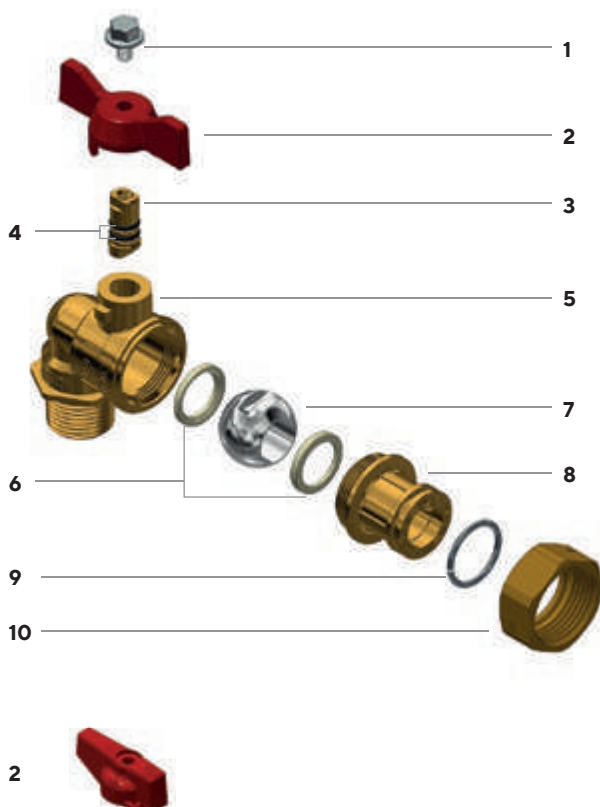

## Kugelabsperrhähne, Winkelausführung, außen/innen mit Überwurfmutter für Wasserzähler

Spindeldichtung: von innen montierte Spindel mit 2 O-Ringen aus EPDM PEROX

Kugeldichtung mit 2 PTFE-Kugeldichtungen

Working pressure: 25 bar

Working temperature: -20°C +130°C (no frost)

Cylindrical threads according to ISO 228-1

Seal on the stem: stem assembled from inside with 2 EPDM PEROX

Seal on the ball with 2 PTFE gaskets

- 1 Schraube aus Edelstahl AISI 430
- 2 Mit T-Griff oder Aluminium-Drehknopf
- 3 Spindel aus CW614N EN 12164
- 4 O-Ring aus EPDM PEROX
- 5 Ventilgehäuse aus CW617N UNI EN 12165
- 6 PTFE-Kugeldichtung
- 7 Kugel aus CW617N UNI EN 12165 verchromt
- 8 Muffe aus CW617N EN 12165
- 9 Elastischer Sicherungsring aus Stahl
- 10 Mutter aus CW617N UNI EN 12165

- 1 AISI 430 steel screw
- 2 With aluminium "T" handle or aluminium knob
- 3 CW614N UNI EN 12164 stem
- 4 O-Ring aus EPDM PEROX
- 5 CW617N UNI EN 12165 body valve
- 6 PTFE gasket
- 7 CW617N EN 12165 chrome plated ball
- 8 CW617N EN 12165 end adaptor
- 9 Steel elastic ring
- 10 CW617N UNI EN 12165 nut