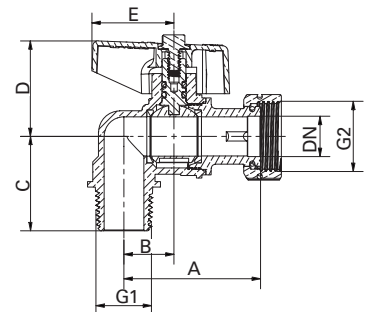

Seal on the stem: stem assembled from inside with 2 EPDM PEROX

Seal on the ball with 2 PTFE gaskets

- 1 Schraube aus Edelstahl AISI 430
- 2 Mit T-Griff oder Aluminium-Drehknopf
- 3 Spindel aus CW614N EN 12164
- 4 O-Ring aus EPDM PEROX
- 5 Ventilgehäuse aus CW617N UNI EN 12165
- 6 PTFE-Kugeldichtung
- 7 Kugel aus CW617N UNI EN 12165 verchromt
- 8 Muffe aus CW617N EN 12165
- 9 Elastischer Sicherungsring aus Stahl
- 10 Mutter aus CW617N UNI EN 12165

- 1 AISI 430 steel screw
- 2 With aluminium "T" handle or aluminium knob
- 3 CW614N UNI EN 12164 stem
- 4 O-Ring aus EPDM PEROX
- 5 CW617N UNI EN 12165 body valve
- 6 PTFE gasket
- 7 CW617N EN 12165 chrome plated ball
- 8 CW617N EN 12165 end adaptor
- 9 Steel elastic ring
- 10 CW617N UNI EN 12165 nut

**Mit Aluminium-T-Griff**  
With aluminium "T" handle

TRINKWASSER  
DRINKING WATER

Anschlüsse Connections		Produktcode Product code		PN	DN	A±0,5 mm	B mm	C mm	D mm	E mm	VE klein/groß Pack. num. pieces
G1	G2			f							
1/2"	1/2"	565D1/2J6R1/2	565D1/2J6B1/2	25	15	53,7	18,9	35,6	36,5	52	10/120
1/2"	3/4"	565D1/2J6R3/4	565D1/2J6B3/4	25	15	51,5	18,9	35,6	36,5	52	8/96
3/4"	3/4"	565E3/4J6R3/4	565E3/4J6B3/4	25	15	51,5	18,9	36	36,5	52	8/96

**Mit Drehknopf aus Aluminium**  
With aluminium knob

TRINKWASSER  
DRINKING WATER

Anschlüsse Connections		Produktcode Product code		PN	DN	A±0,5 mm	B mm	C mm	D mm	E mm	VE klein/groß Pack. num. pieces
G1	G2										
1/2"	1/2"	565D1/2J2R1/2	565D1/2J2B1/2	25	15	53,7	18,9	35,6	36,5	31,5	10/120
1/2"	3/4"	565D1/2J2R3/4	565D1/2J2B3/4	25	15	51,5	18,9	35,6	36,5	31,5	8/96
3/4"	3/4"	565E3/4J2R3/4	565E3/4J2B3/4	25	15	51,5	18,9	36	36,5	31,5	8/96